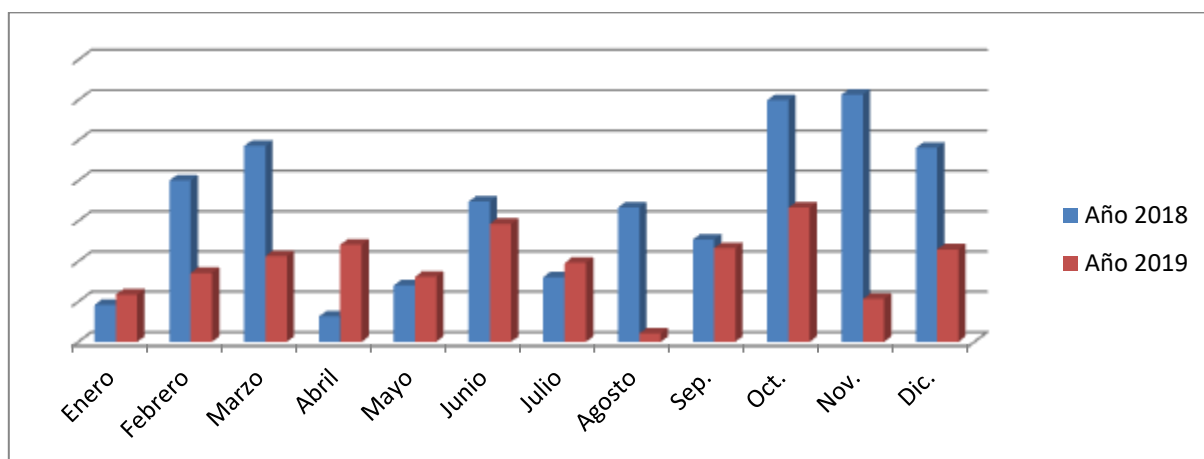

El sistema de indicadores de **ASTRON PINTURAS Y LACADOS** refleja los resultados cuantitativos de nuestros compromisos ambientales en términos de consumos de recursos naturales, energéticos, generación de residuos y emisiones a la atmósfera. Estos indicadores presentan en datos absolutos. El alcance de los indicadores incluyen nuestras instalaciones **ASTRON PINTURAS Y LACADOS**

INDICADORES DESTACADOS

Consumo de gasóleo (L):

Consumo de laca y pintura (L):

Consumo eléctrico (KWH):

Consumo de agua (M³):

Ontígola, 31/07/2020

Administración