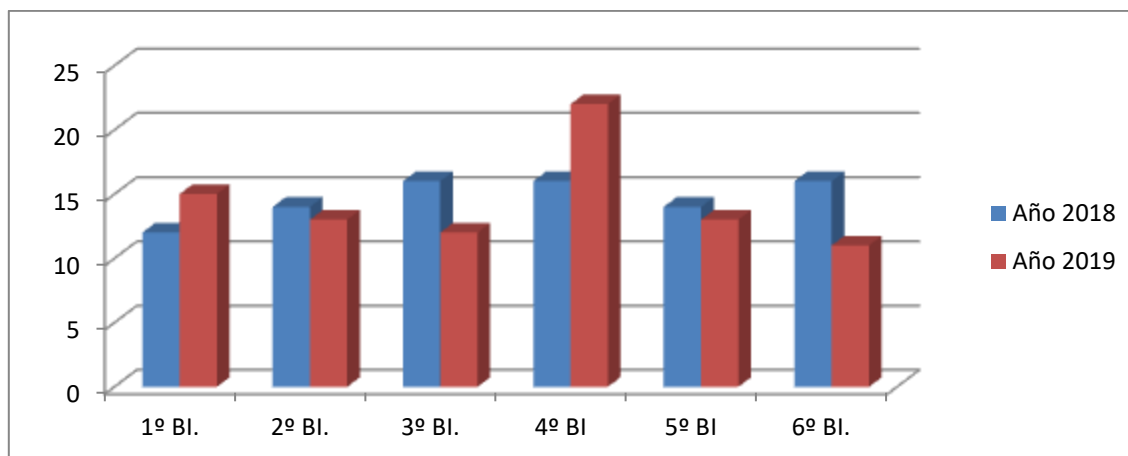

El sistema de indicadores de **ASTRON PINTURAS Y LACADOS** refleja los resultados cuantitativos de nuestros compromisos ambientales en términos de consumos de recursos naturales, energéticos, generación de residuos y emisiones a la atmósfera. Estos indicadores presentan en datos absolutos. El alcance de los indicadores incluyen nuestras instalaciones **ASTRON PINTURAS Y LACADOS**

INDICADORES DESTACADOS

Consumo de gasóleo (L):

Consumo de laca y pintura (L):

Consumo eléctrico (KWH):

Consumo de agua (M³):

Ontígola, 31/07/2020

Administración