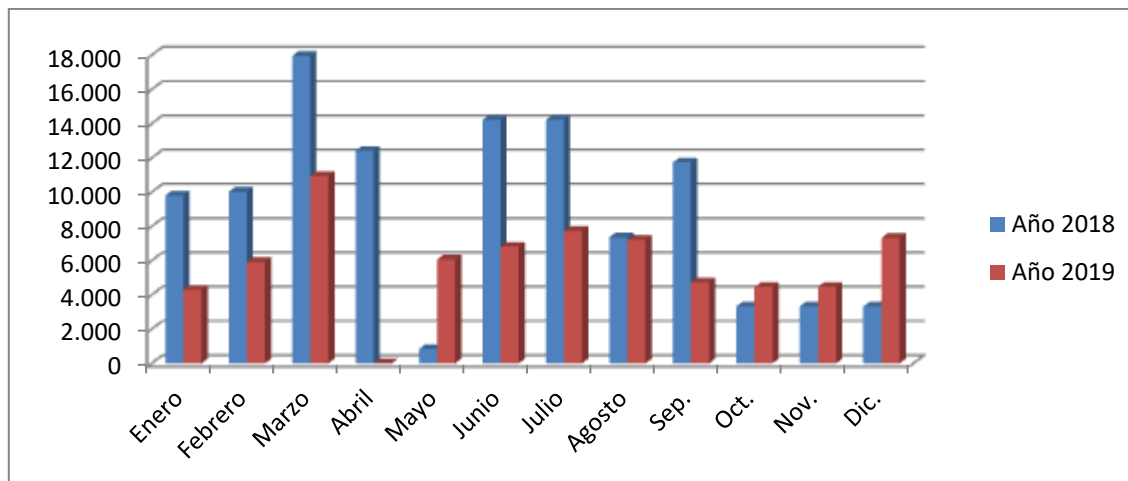

El sistema de indicadores de **ASTRON PINTURAS Y LACADOS** refleja los resultados cuantitativos de nuestros compromisos ambientales en términos de consumos de recursos naturales, energéticos, generación de residuos y emisiones a la atmósfera. Estos indicadores presentan en datos absolutos. El alcance de los indicadores incluyen nuestras instalaciones **ASTRON PINTURAS Y LACADOS**

INDICADORES DESTACADOS

Consumo de gasóleo (L):

Consumo de laca y pintura (L):

Consumo eléctrico (KWH):

Consumo de agua (M³):

Ontígola, 31/07/2020

Administración