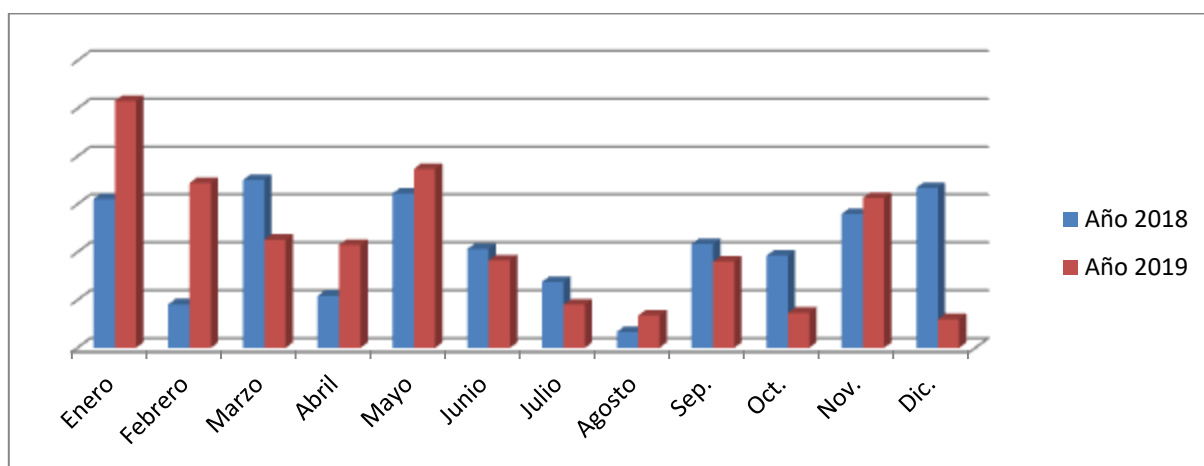

El sistema de indicadores de **ASTRON PINTURAS Y LACADOS** refleja los resultados cuantitativos de nuestros compromisos ambientales en términos de consumos de recursos naturales, energéticos, generación de residuos y emisiones a la atmósfera. Estos indicadores presentan en datos absolutos. El alcance de los indicadores incluyen nuestras instalaciones **ASTRON PINTURAS Y LACADOS**

INDICADORES DESTACADOS

Consumo de gasóleo (L):

Consumo de laca y pintura (L):

Consumo eléctrico (KWH):

Consumo de agua (M³):

Ontígola, 31/07/2020

Administración